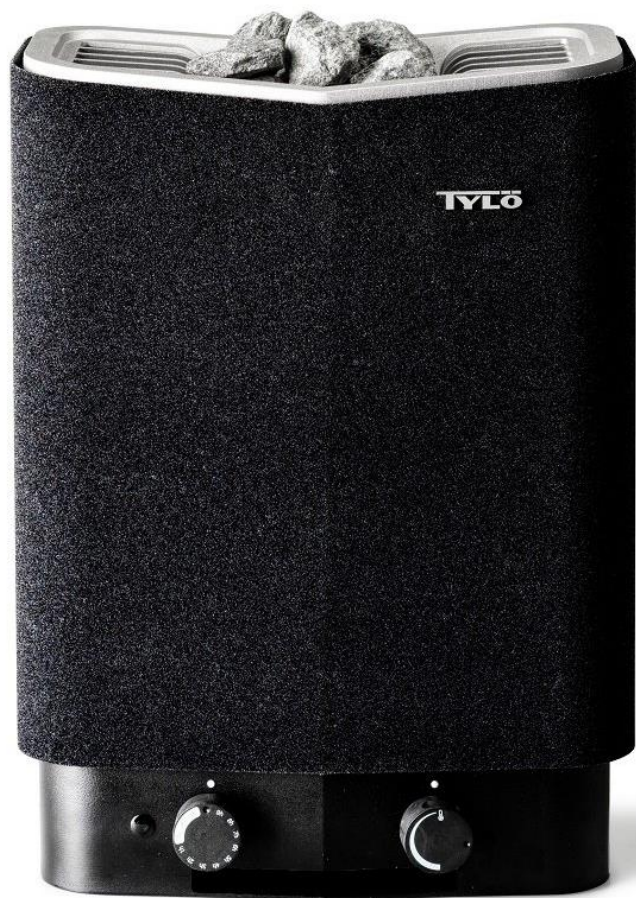

TYLÖHELO

Saunas making you better

Inversiones Chic SpA – www.tylohelo.cl +56 229294618

Sense Sport 2/4

Este calentador de sauna eléctrico compacto ha sido diseñado para adaptarse a salas de sauna de pequeña escala sin comprometer el estilo, la calidad y la eficiencia. El panel de control integrado en su base y el revestimiento protector Thermosafe permiten un ajuste fácil y una seguridad mejorada.

- Recubrimiento protector Thermosafe. Previene las quemaduras accidentales de la piel.
- Funcionalidad de salida dividida. Reduce la potencia de salida una vez que se alcanza la temperatura establecida.
- Tiempos de calentamiento extremadamente rápidos.
- Montado en Suecia a partir de piezas fabricadas en Suecia.

Disponible en 6 y 8 Kw de potencia
Para ser colocado en el piso requiere el soporte Sense no incluido

3 buenas razones para escoger un calefactor TyloHelo

DETALLES ELEGANTES

Todos los calentadores Tylo están cuidadosamente diseñados para ofrecer la mejor experiencia de sauna. La parrilla en ángulo asegura una óptima distribución del aire caliente.